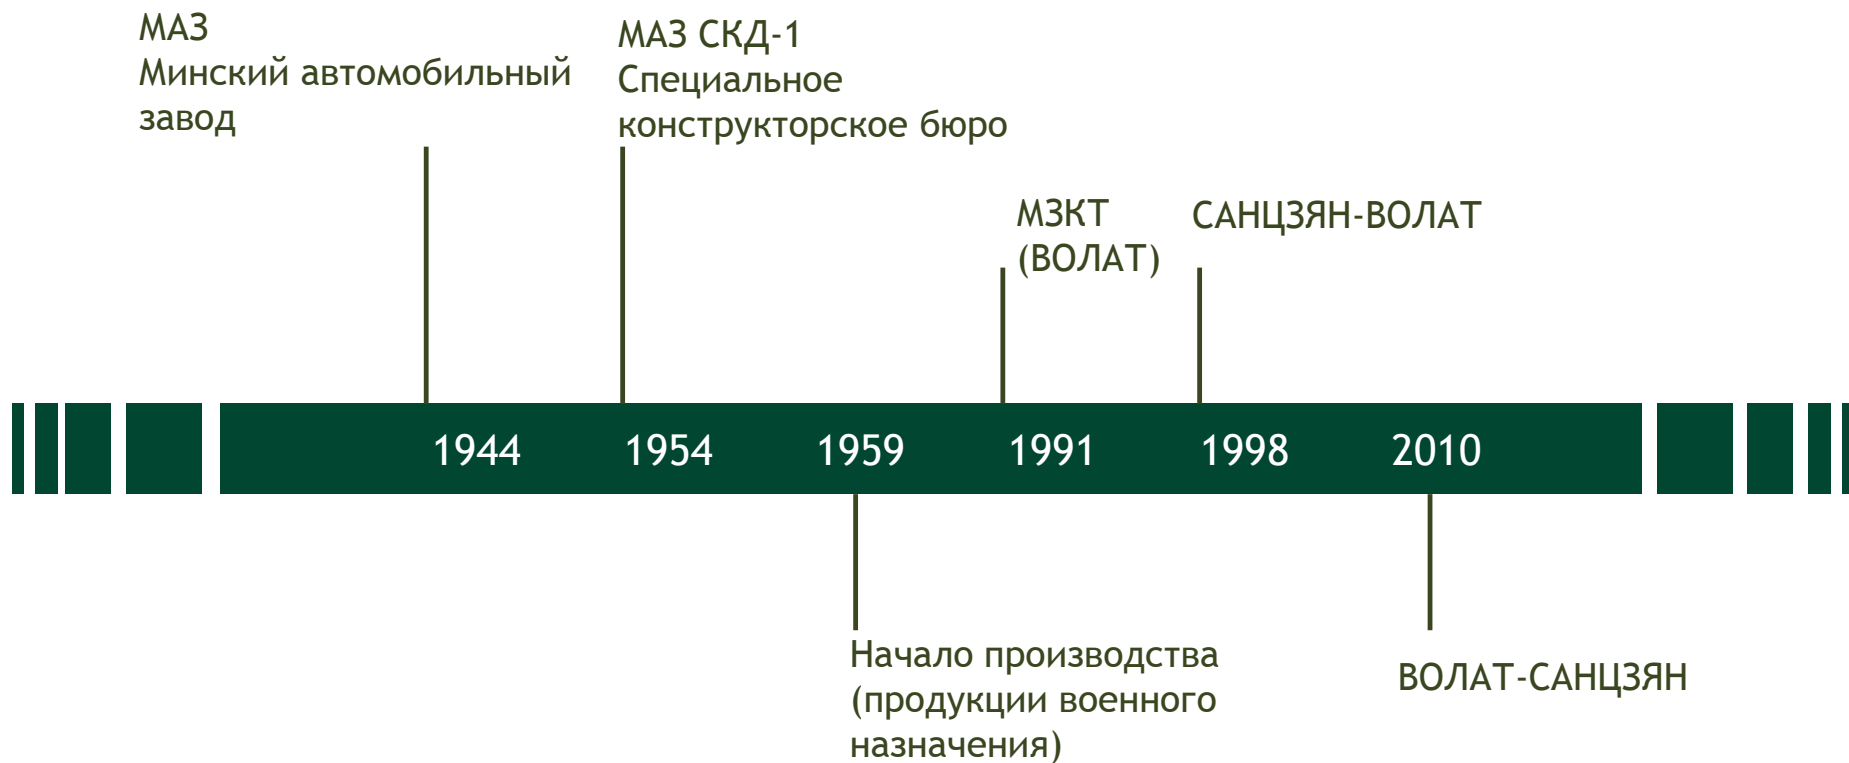

VOLAT

СЕМЕЙСТВО 7930

ТЕХНИКА, НЕ ЗНАЮЩАЯ ПРЕГРАД

Презентация

Ключевые показатели 2015г.

Сотрудники (01.05.2015)	5.123
Заводы	3
Местонахождение (страны)	2
Дилеры и агенты	25
Местонахождение дилеров и агентов (страны)	12

ГЕОГРАФИЯ ПРОИЗВОДСТВА

Производственные предприятия

■ Акционерный капитал \geq 50% (государство)

■ Акционерный капитал $<$ 50%

МЗКТ-7930 (8Х8) ИСКАНДЕР

Самоходная пусковая установка

Грузоподъемность	24 000 кг
Мощность двигателя	500 л.с.
Макс. скорость	70 км/ч