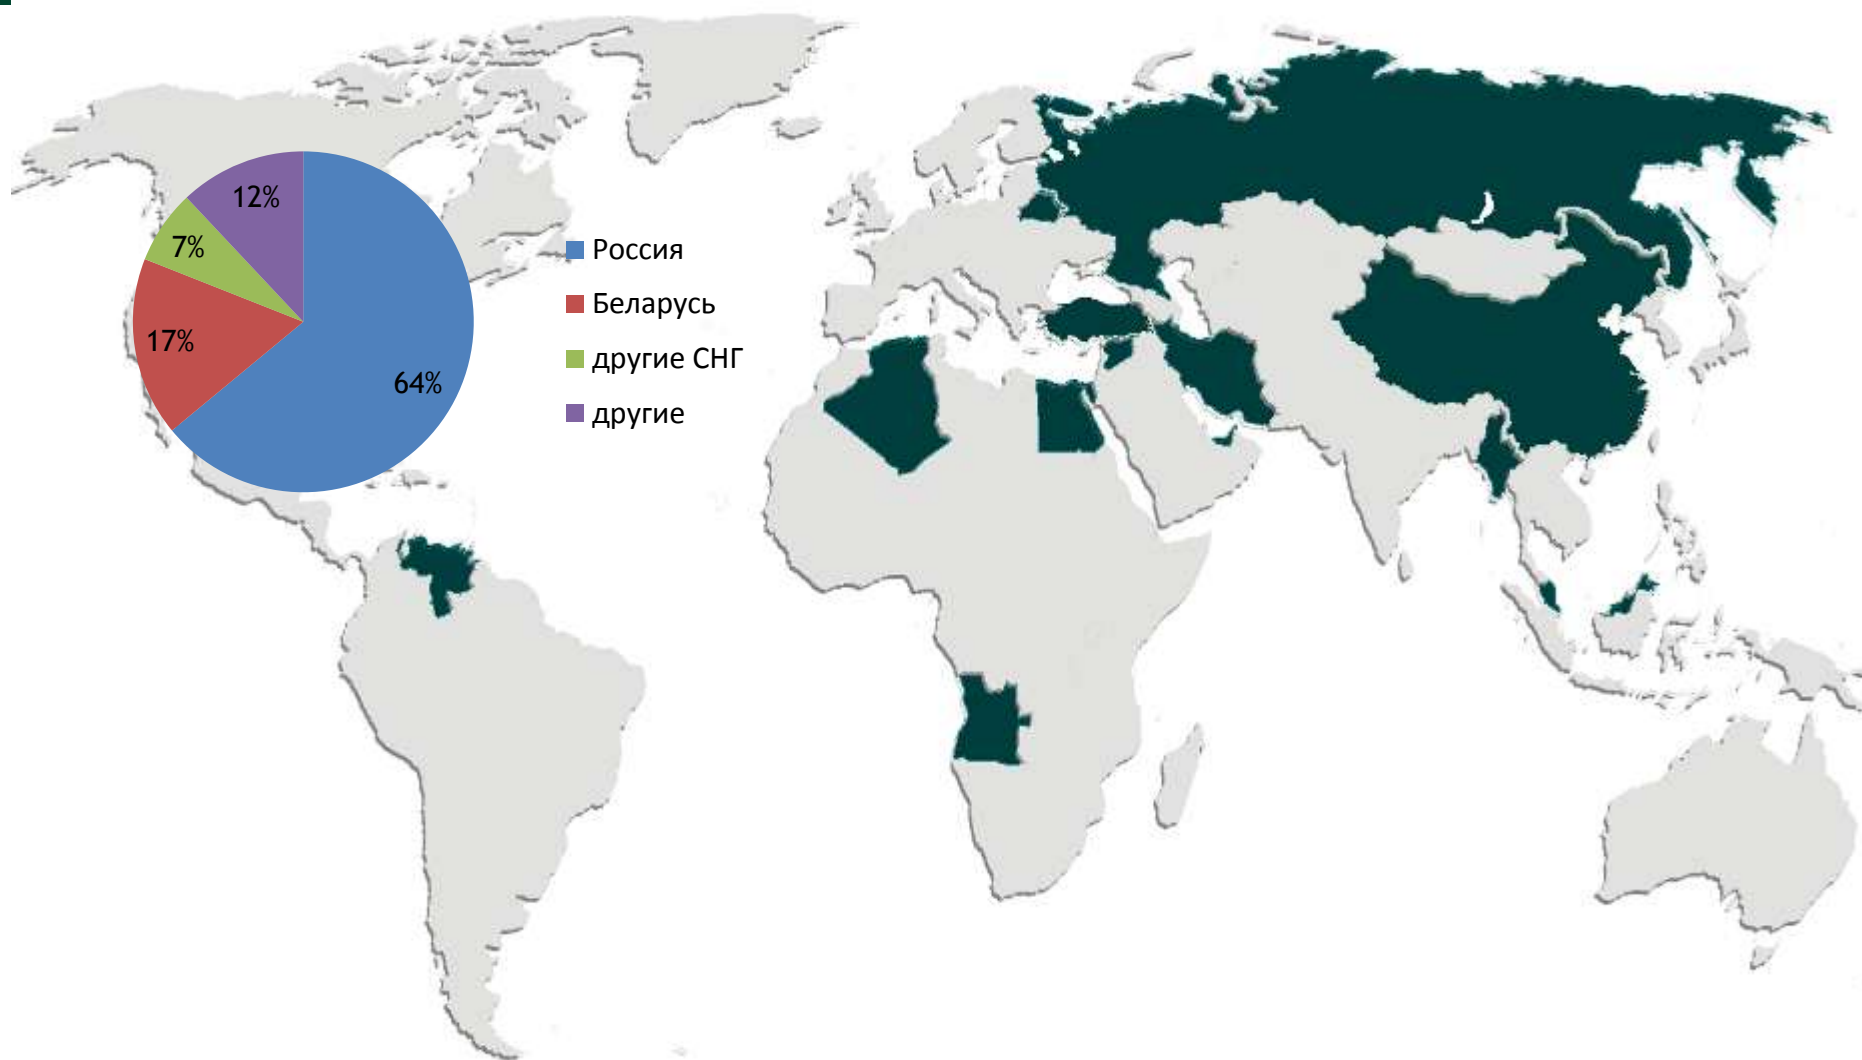

ГЕОГРАФИЯ ПРОИЗВОДСТВА

Производственные предприятия

■ Акционерный капитал \geq 50% (государство)

■ Акционерный капитал $<$ 50%

МЗКТ-7930 (8Х8) ИСКАНДЕР

Самоходная пусковая установка

Грузоподъемность	24 000 кг
Мощность двигателя	500 л.с.
Макс. скорость	70 км/ч

Самоходная
пусковая
установка

Грузоподъемность	24 000 кг
Мощность двигателя	500 л.с.
Макс. скорость	70 км/ч

МЗКТ-7930 (8Х8)

С-400

VOLAT

Мобильная
радиолокационная станция

Грузоподъемность	24 000 кг
Мощность двигателя	500 л.с.
Макс. скорость	70 км/ч