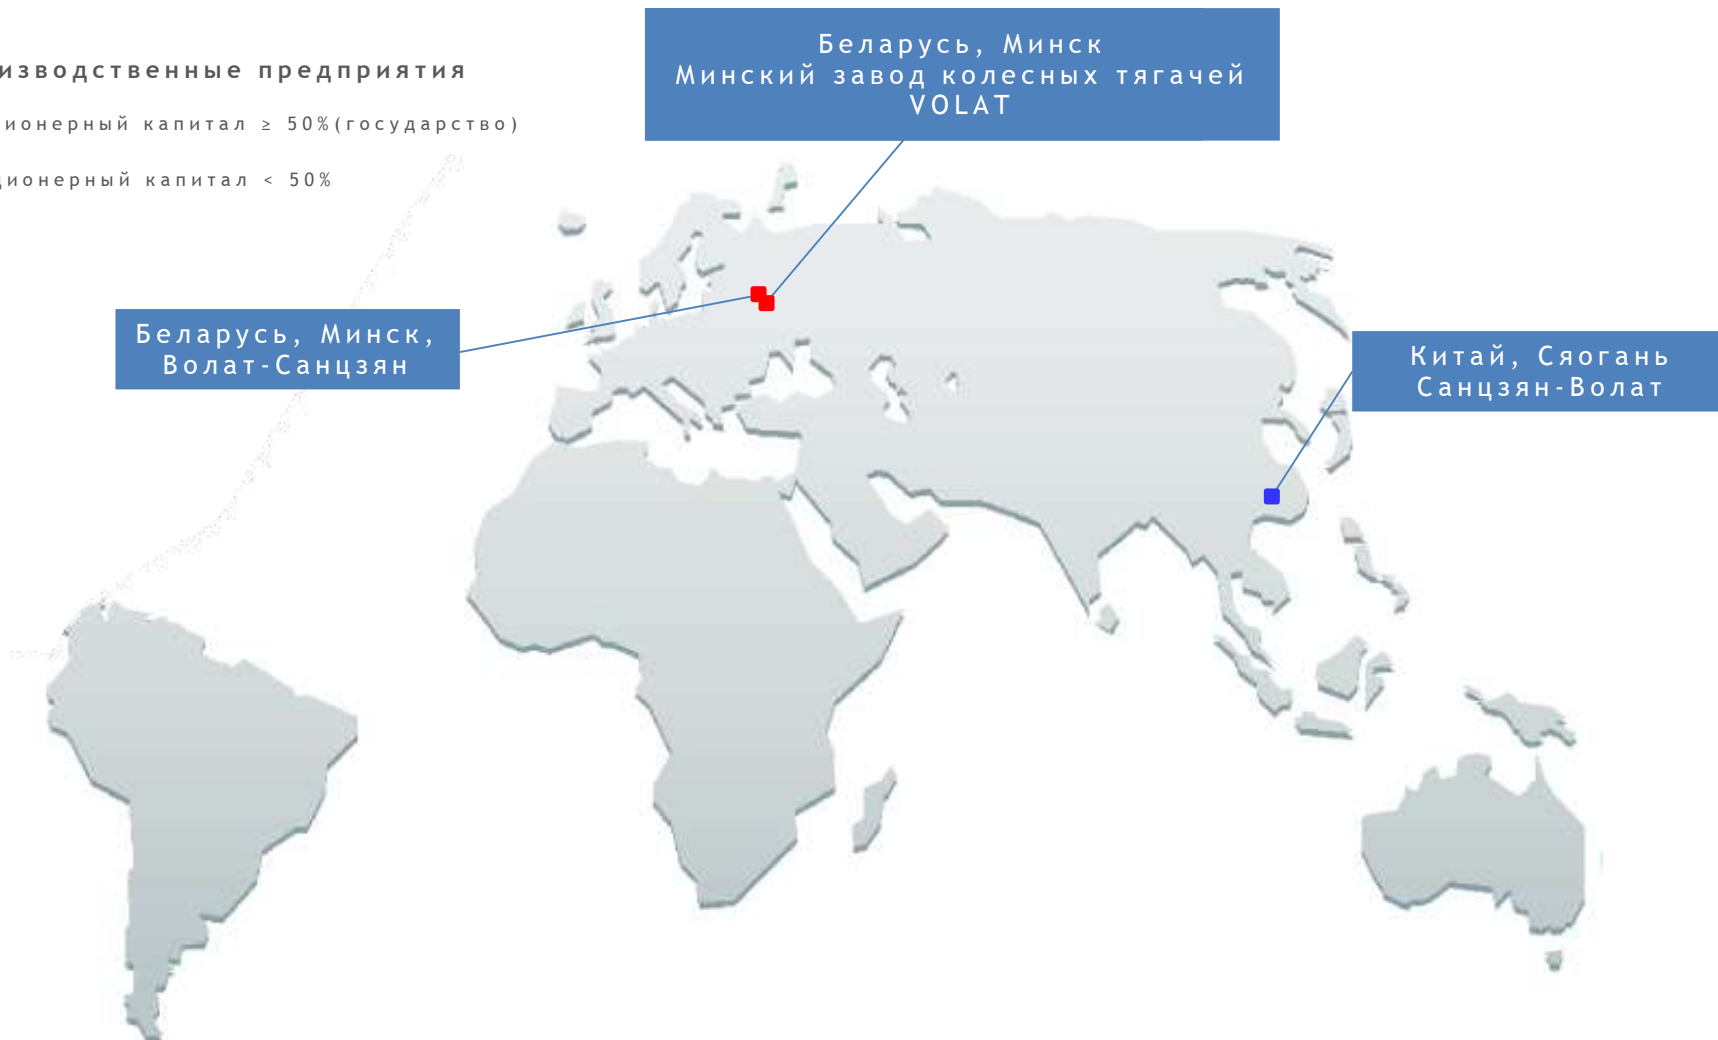

ГЕОГРАФИЯ ПРОИЗВОДСТВА

Производственные предприятия

■ Акционерный капитал \geq 50% (государство)

■ Акционерный капитал $<$ 50%

МЗКТ-7930 (8Х8) ИСКАНДЕР

Самоходная пусковая установка

Грузоподъемность	24 000 кг
Мощность двигателя	500 л.с.
Макс. скорость	70 км/ч

Самоходная
пусковая
установка

Грузоподъемность	24 000 кг
Мощность двигателя	500 л.с.
Макс. скорость	70 км/ч

МЗКТ-7930 (8Х8)

С-400

VOLAT

Мобильная
радиолокационная станция

Грузоподъемность	24 000 кг
Мощность двигателя	500 л.с.
Макс. скорость	70 км/ч